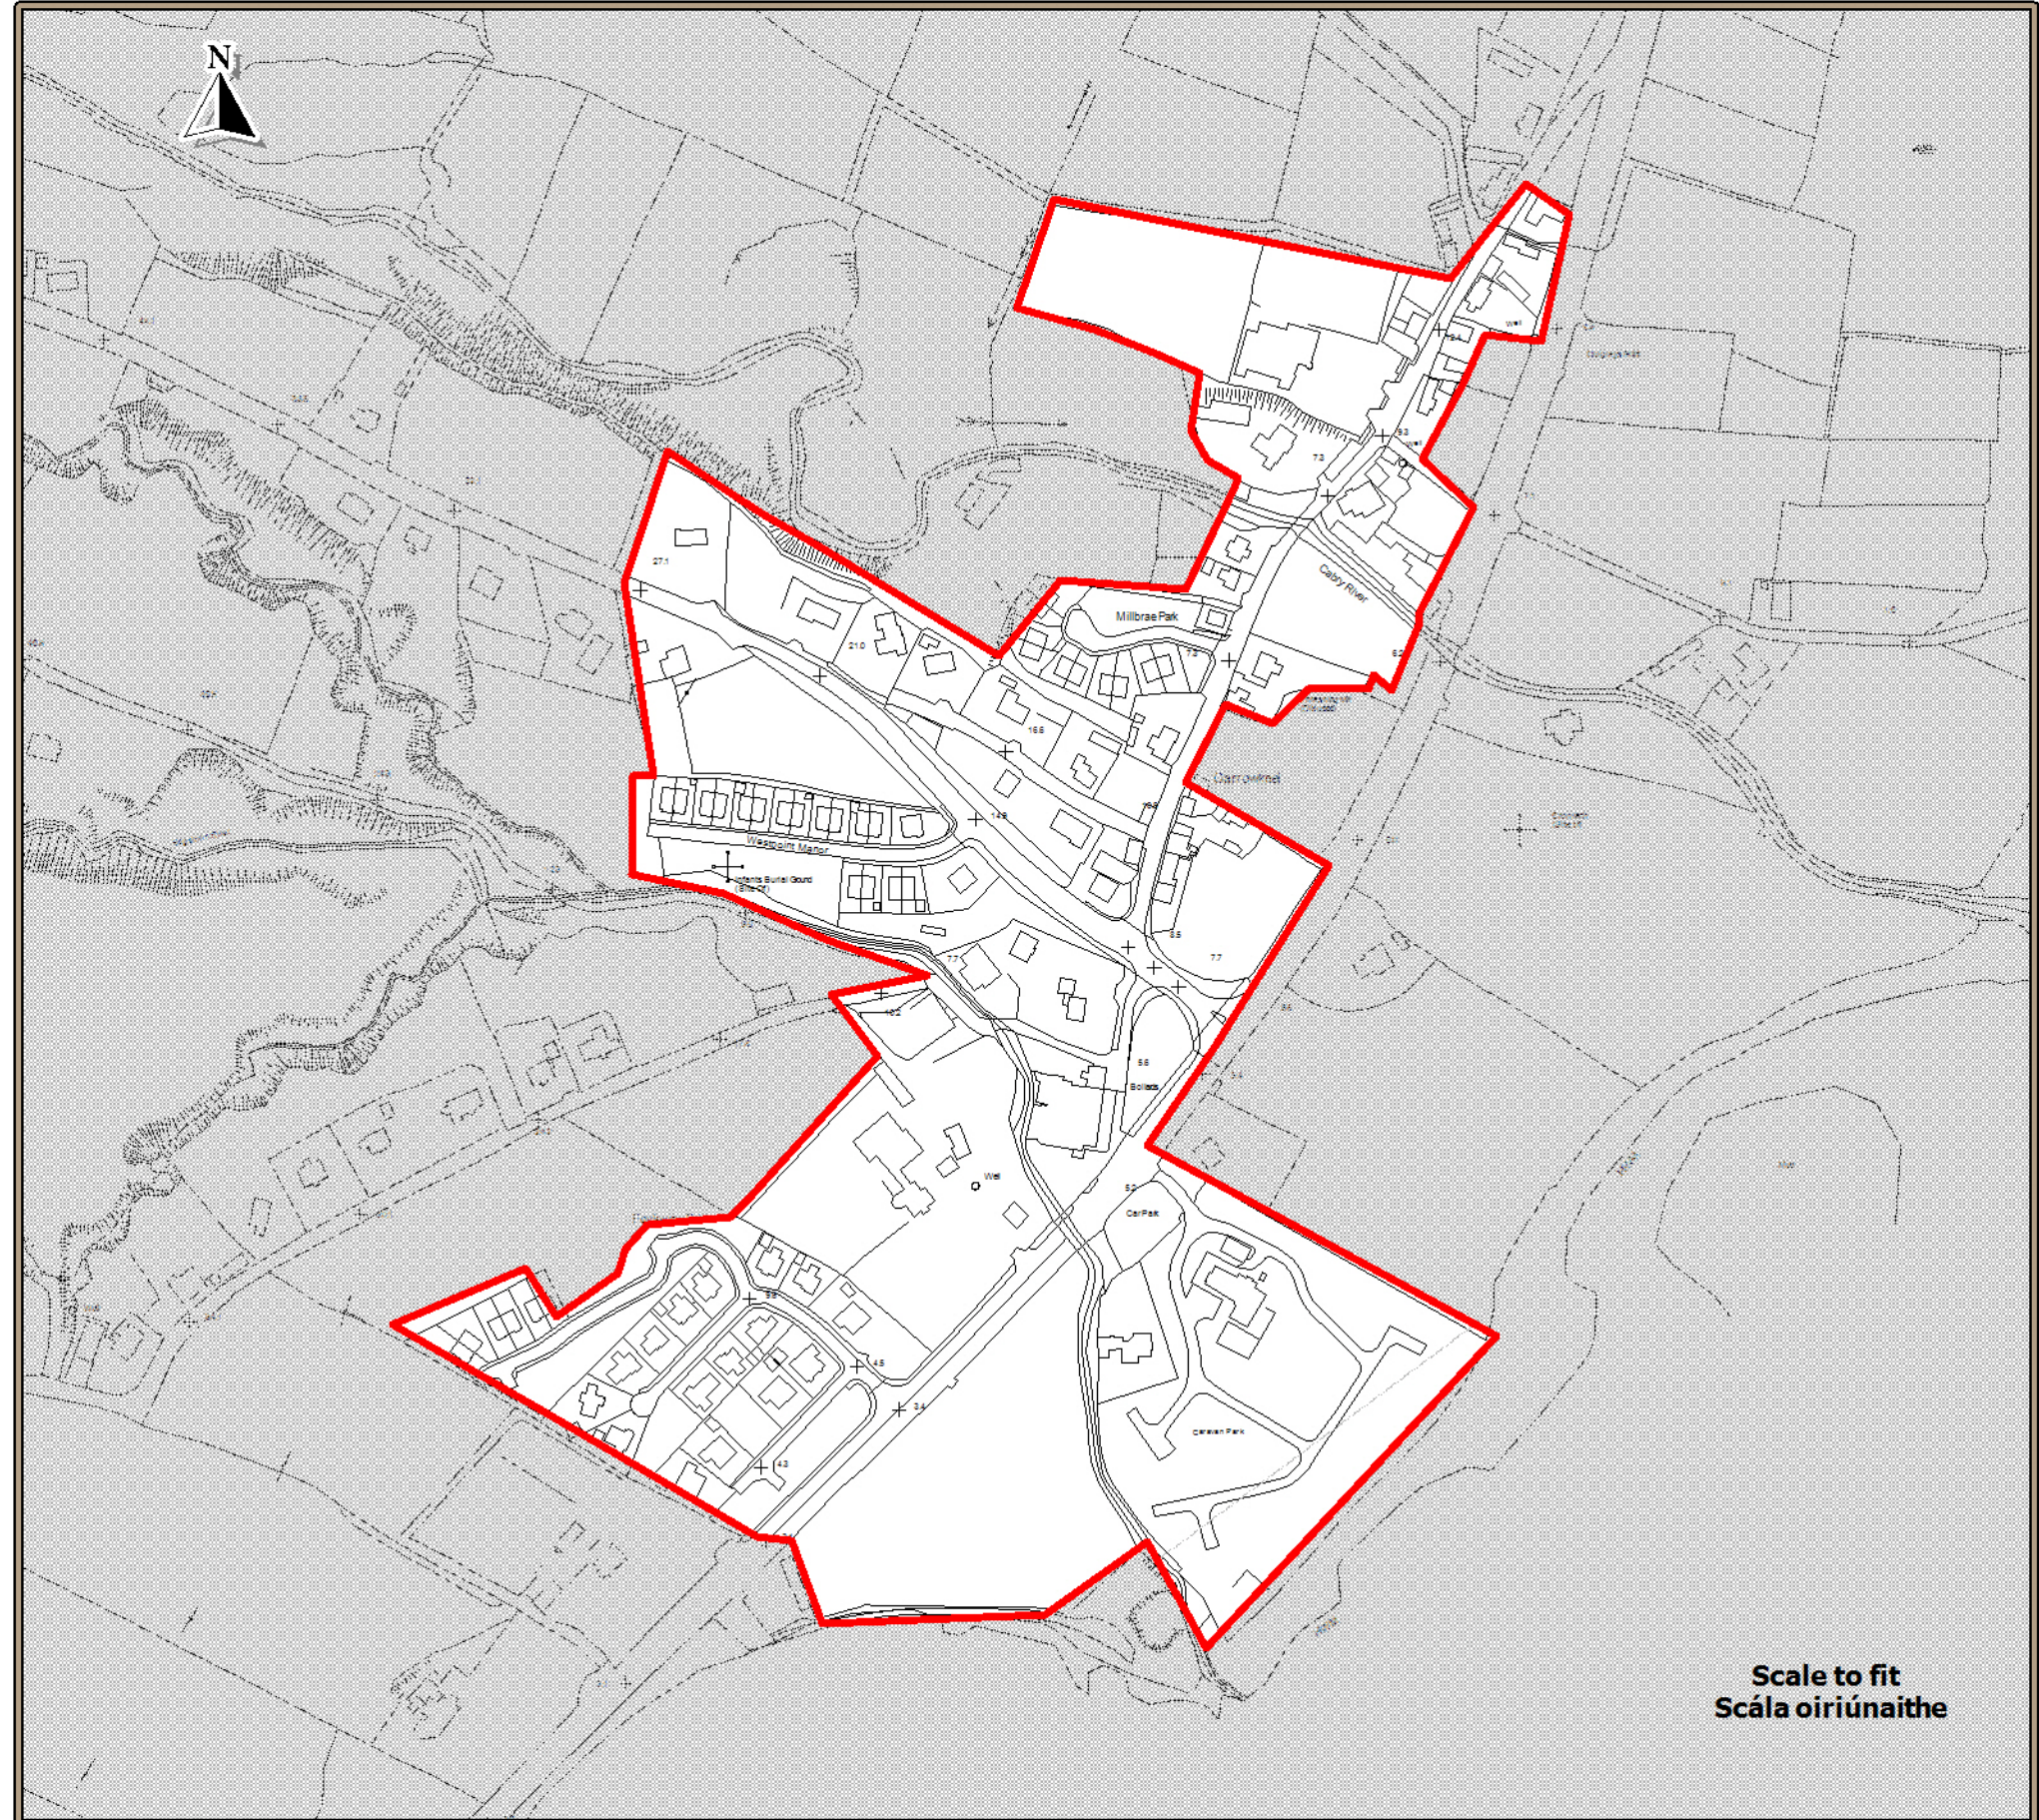

**County Donegal
Development Plan
2012 - 2018**

**Plean Forbartha
Contae Dhún na nGall
2012 - 2018**

**Tier 4 - Map 54
Aicme 4 - Léarscáil 54**

**Quigleys Point
Rinn Uí Choigligh**

**Settlement Framework
Creatlach Lonnaíochta**

**Settlement Boundary
Teorainn Lonnaíochta**

**Scale to fit
Scála oiriúnaithe**